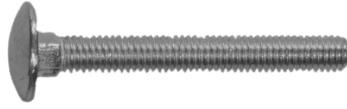

Cap crestat sau cruce

Şurub metric
DIN 965
Zincat alb

Şurub metric
DIN 963
Zincat alb

Şurub metric
DIN 967
Zincat alb

Şurub metric
DIN 84
Zincat alb

Șuruburi Metrice

Cap Bombat

**Șurub
Torbant
DIN 603
Zincat alb**

Diverse

**Șurub
pentru plug
DIN 608
Natur negru**

**Șurub
pentru plug
cu nas dublu
DIN 608
Natur negru**

**Șurub
de gard
cap bombat
cu clemă
zincat**

**Șurub
de gard
cap bombat
cu clemă
verde**

**Șurub
cap T
pentru fixat
panouri gard
Zincat alb**